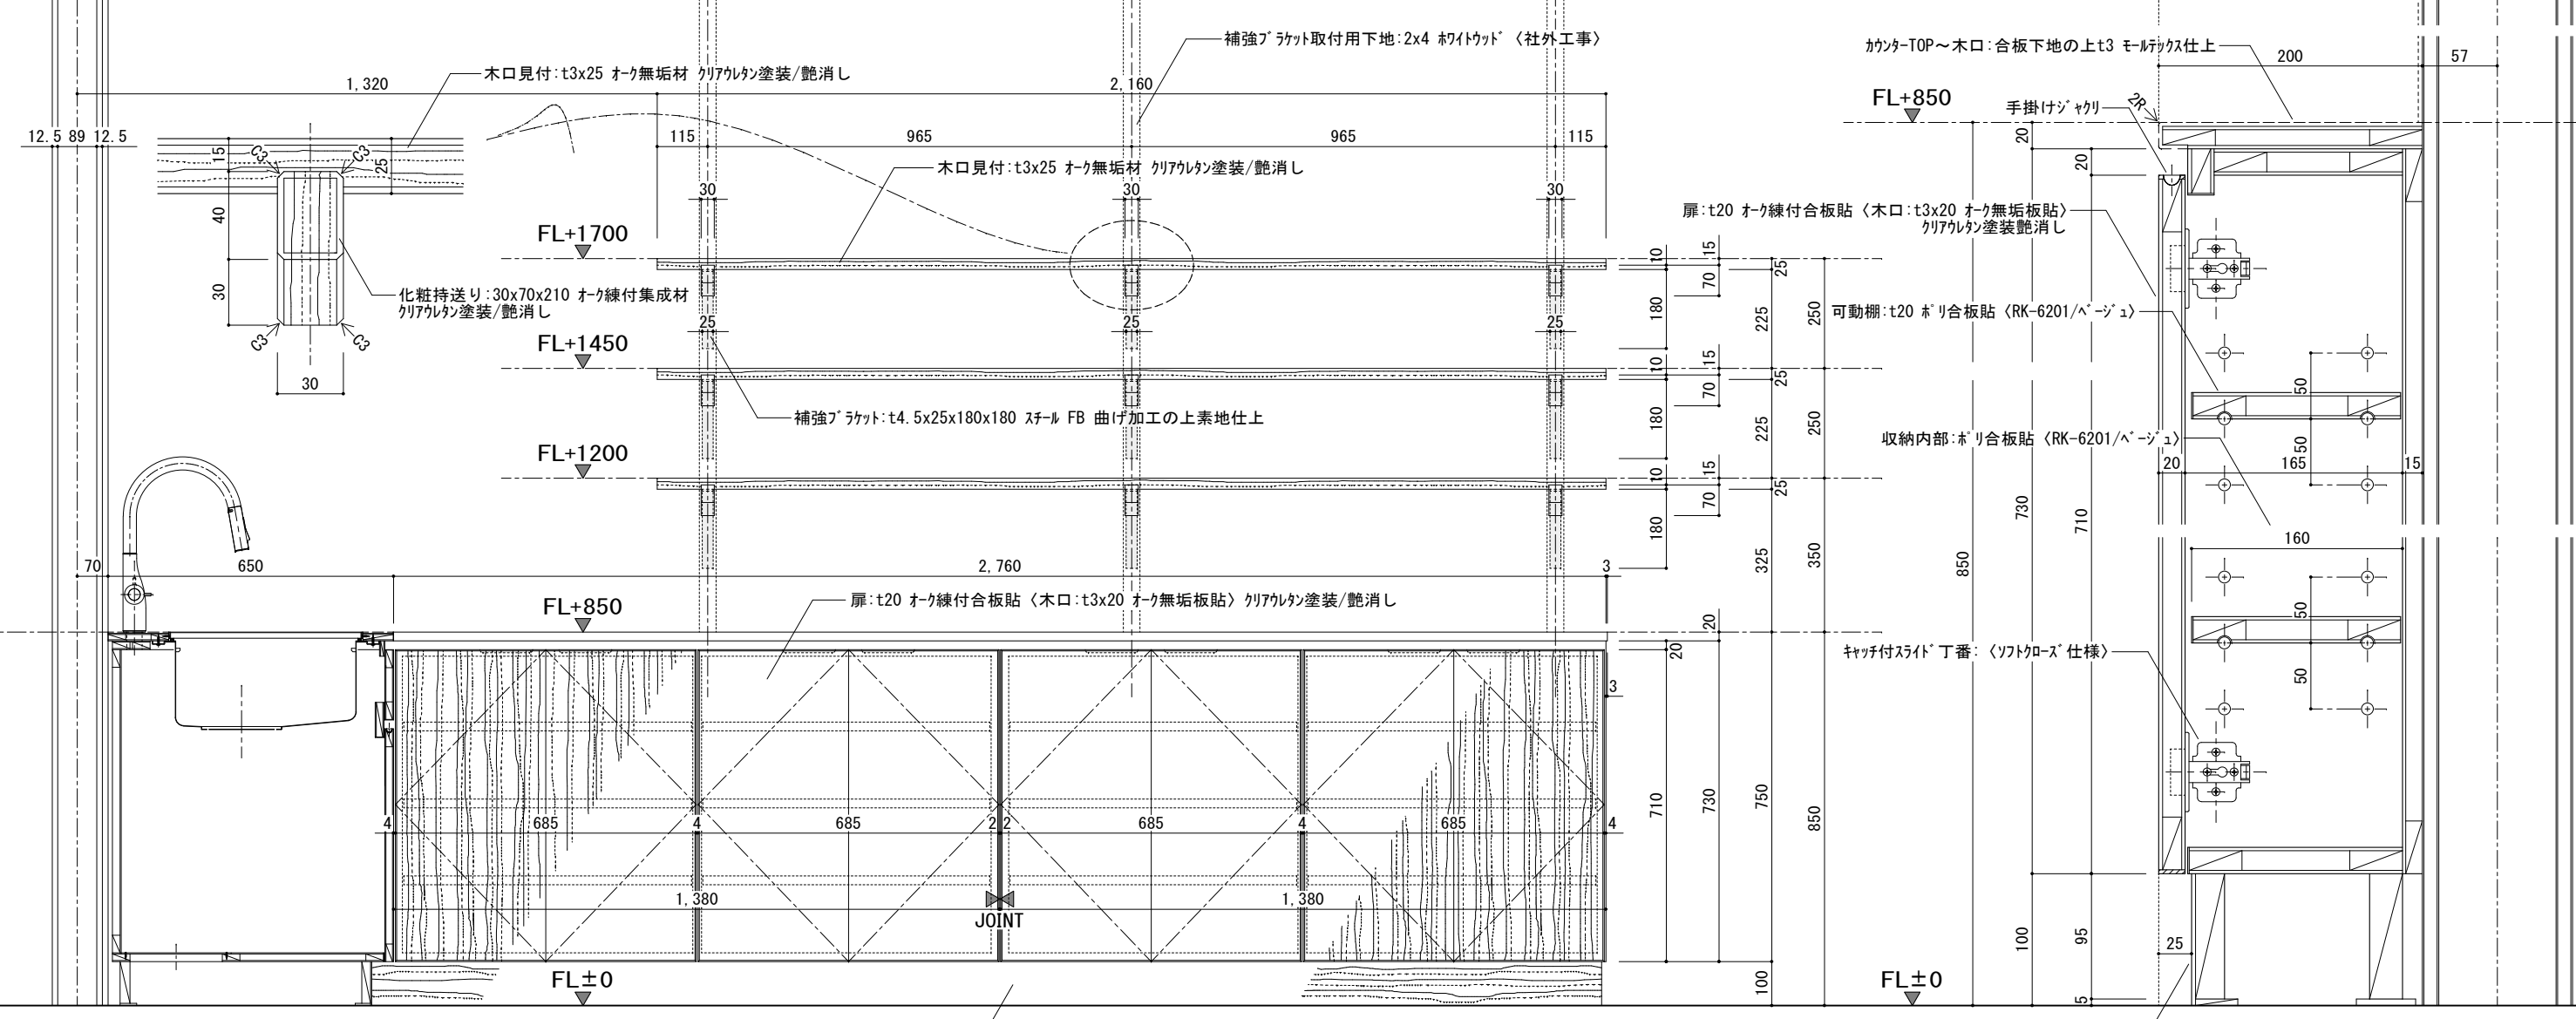

平面図 1/15

展開図 1/15

C断面図 1/5

変更・訂正事項	2023.01.12	キャッチに依る訂正
	2023.02.02	キャッチに依る訂正

Shinks
Furniture&planning
〒453-0063
愛知県名古屋市中村区東宿町2丁目72番地
T. (052) 433-8121 F. (052) 433-8122
s.yokoyama@shinks.jp

Draw	Date	Scale	Project	Vol.	No.
	2023.01.09	S:1/20.5	(仮称)はとむぎの杜 東生駒店 新築工事		(F05-06)-3
			Item		
			(F05-F06) キャッチジョイント型カクテル背面収納・飾り棚 詳細図 (3)		