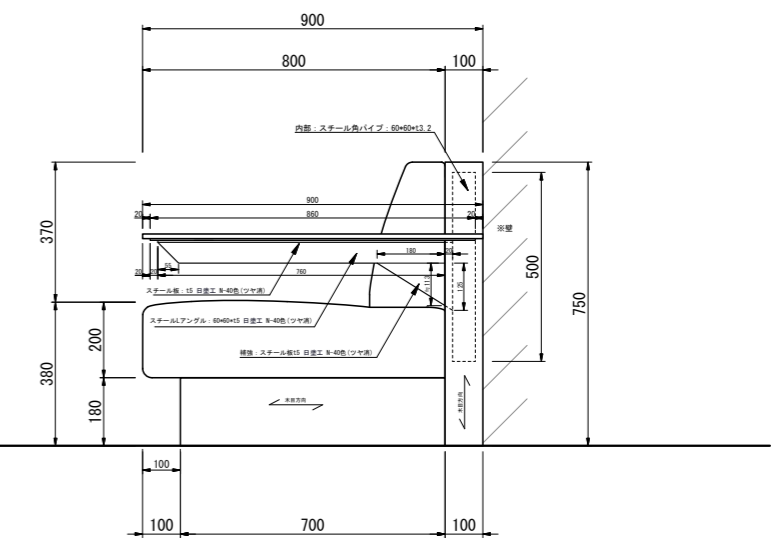

Title スイート ソファ		W2400 × D900 × H750(SH380) -10台-		Project/Type	
Dwg No.	Scale 1:10	Projection 	Drawing 2022.02.18 2022.01.26		

Title ろ霞スイート ソファ		W3400 × D900 × H750(SH380) -1台-		Project/Type	
Dwg No.	Scale 1:20	Projection ⊕	Drawing 2022.02.18 2022.01.26		

左肘用 11台

Title ソファ用 肘金物		Project/Type		
Dwg No.	Scale 1:10	Projection 	Drawing 2022.02.18	

右肘用 1台

Title ソファ用 肘金物		Project/Type		
Dwg No.	Scale 1:10	Projection 	Drawing 2022.02.18	