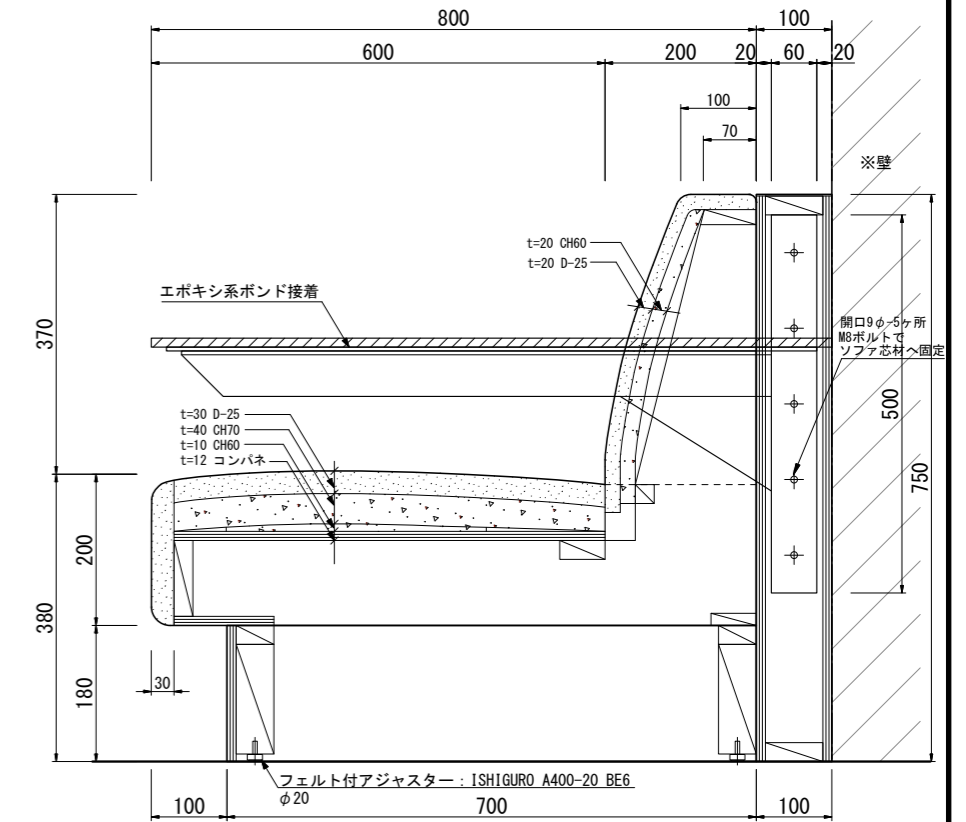

Title スイート ソファ		W2400 × D900 × H750(SH380) -10台-		Project/Type	
Dwg No.	Scale 1:10	Projection 	Drawing 2022.02.18 2022.01.26		

Title ろ霞スイート ソファ		W3400 × D900 × H750(SH380) -1台-		Project/Type	
Dwg No.	Scale 1:20	Projection ⊕	Drawing 2022.02.18 2022.01.26		

左肘用 11台

Title ソファ用 肘金物		Project/Type		
Dwg No.	Scale 1:10	Projection 	Drawing 2022.02.18	

右肘用 1台

Title ソファ用 肘金物		Project/Type		
Dwg No.	Scale 1:10	Projection 	Drawing 2022.02.18	