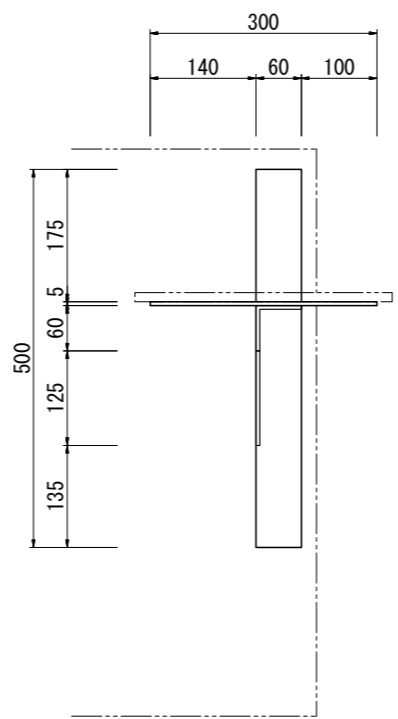

Title スイート ソファ		W2400 × D900 × H750(SH380) -10台-		Project/Type	
Dwg No.	Scale 1:10	Projection 	Drawing 2022.02.18 2022.01.26		

Title ろ霞スイート ソファ		W3400 × D900 × H750(SH380) -1台-		Project/Type	
Dwg No.	Scale 1:20	Projection ⊕	Drawing 2022.02.18 2022.01.26		

左肘用 11台

Title ソファ用 肘金物		Project/Type		
Dwg No.	Scale 1:10	Projection 	Drawing 2022.02.18	

右肘用 1台

Title ソファ用 肘金物		Project/Type		
Dwg No.	Scale 1:10	Projection 	Drawing 2022.02.18	