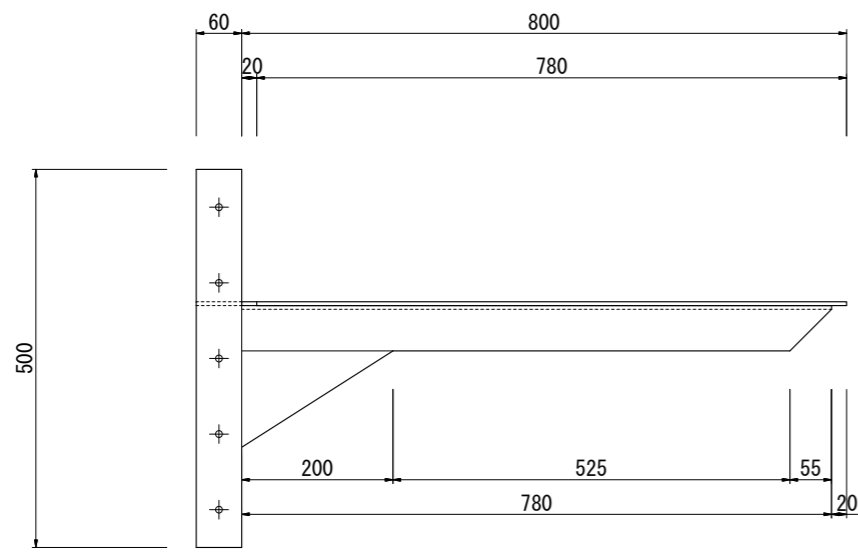

Title スイート ソファ		W2400 × D900 × H750(SH380) -10台-		Project/Type	
Dwg No.	Scale 1:10	Projection 	Drawing 2022.02.18 2022.01.26		

Title ろ霞スイート ソファ		W3400 × D900 × H750(SH380) -1台-		Project/Type	
Dwg No.	Scale 1:20	Projection ⊕	Drawing 2022.02.18 2022.01.26		

左肘用 11台

Title ソファ用 肘金物		Project/Type		
Dwg No.	Scale 1:10	Projection 	Drawing 2022.02.18	

右肘用 1台

Title ソファ用 肘金物		Project/Type		
Dwg No.	Scale 1:10	Projection 	Drawing 2022.02.18	