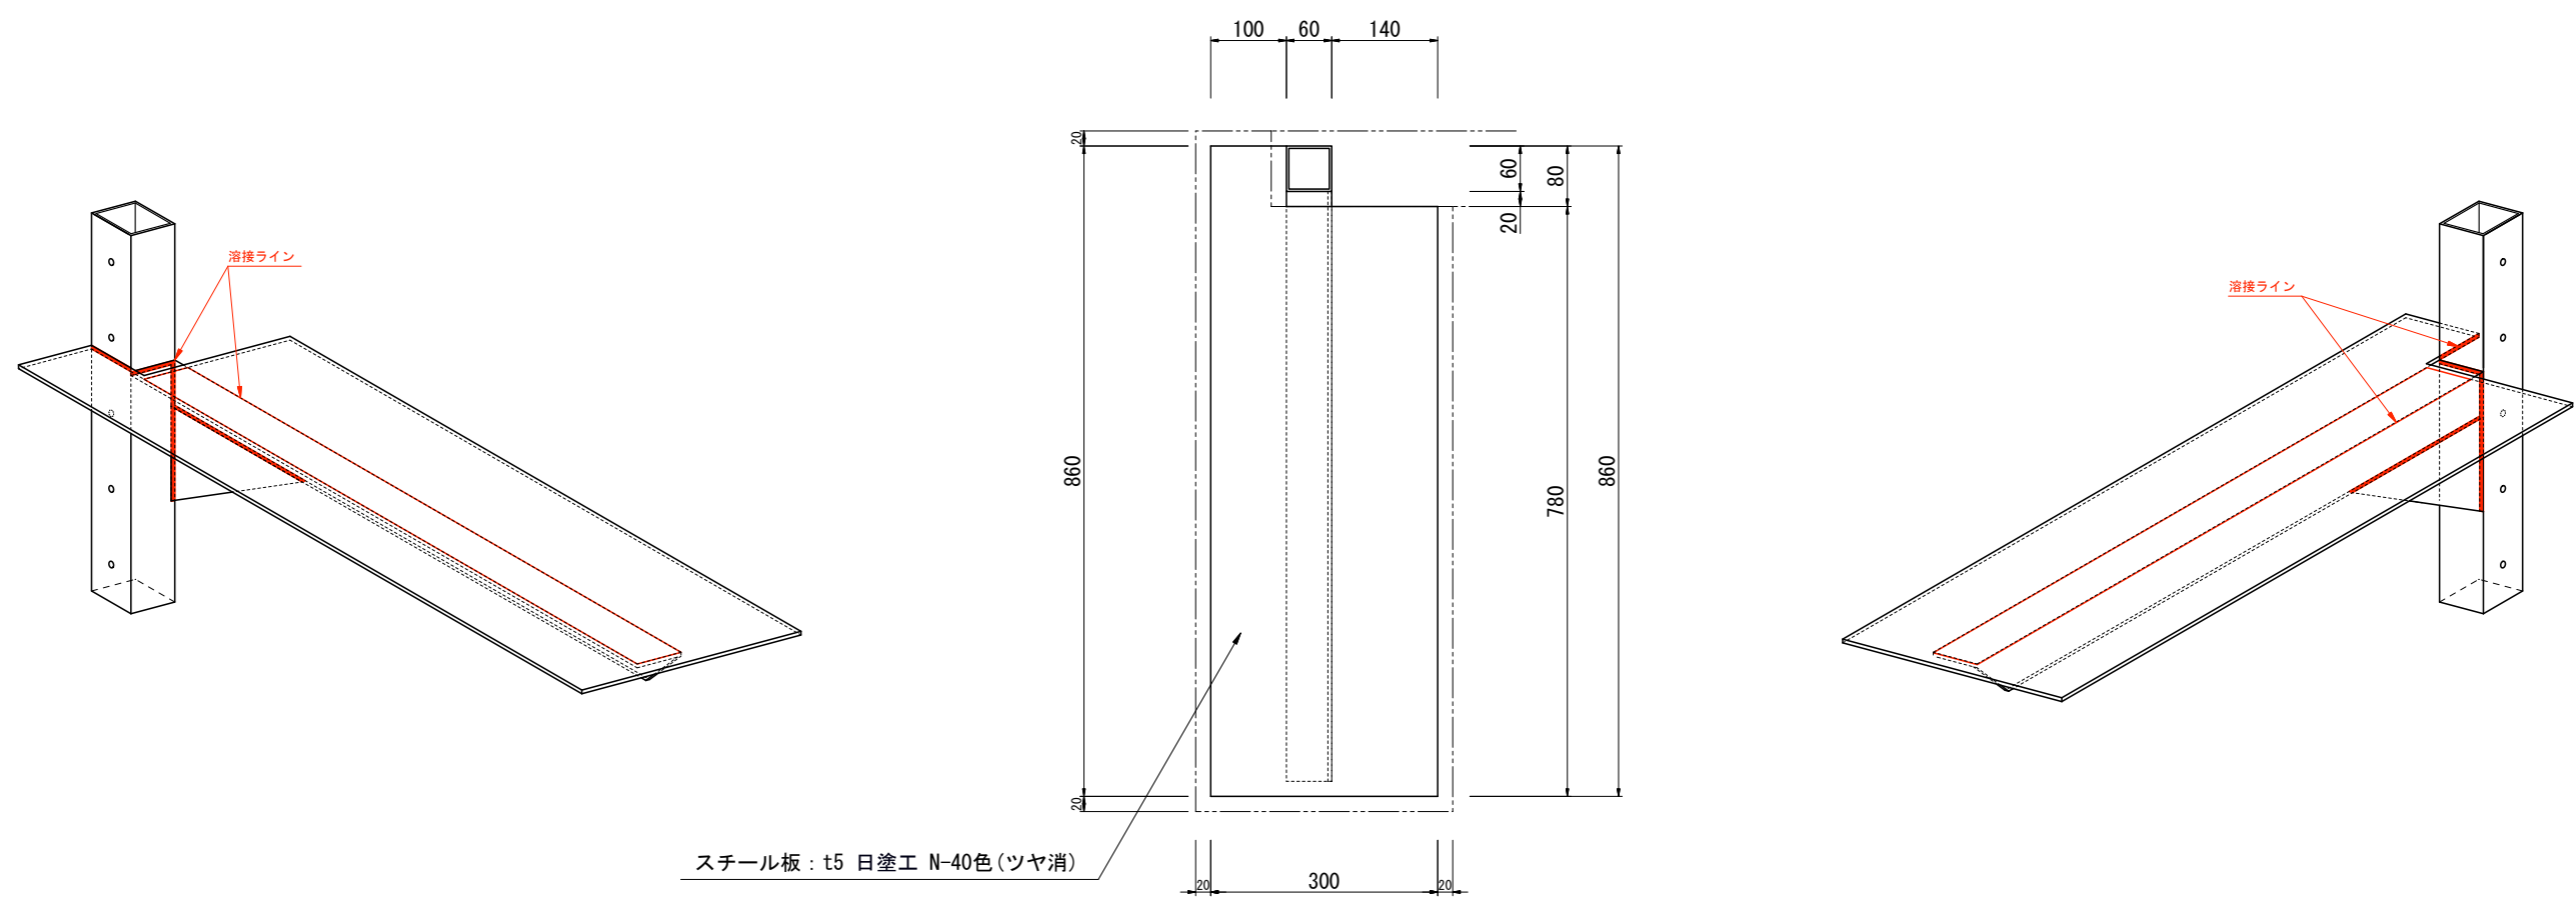

Title スイート ソファ		W2400 × D900 × H750(SH380) -10台-		Project/Type	
Dwg No.	Scale 1:10	Projection 	Drawing 2022.02.18 2022.01.26		

Title ろ霞スイート ソファ		W3400 × D900 × H750(SH380) -1台-		Project/Type	
Dwg No.	Scale 1:20	Projection ⊕	Drawing 2022.02.18 2022.01.26		

左肘用 11台

Title ソファ用 肘金物		Project/Type		
Dwg No.	Scale 1:10	Projection 	Drawing 2022.02.18	

右肘用 1台

Title ソファ用 肘金物		Project/Type		
Dwg No.	Scale 1:10	Projection 	Drawing 2022.02.18	