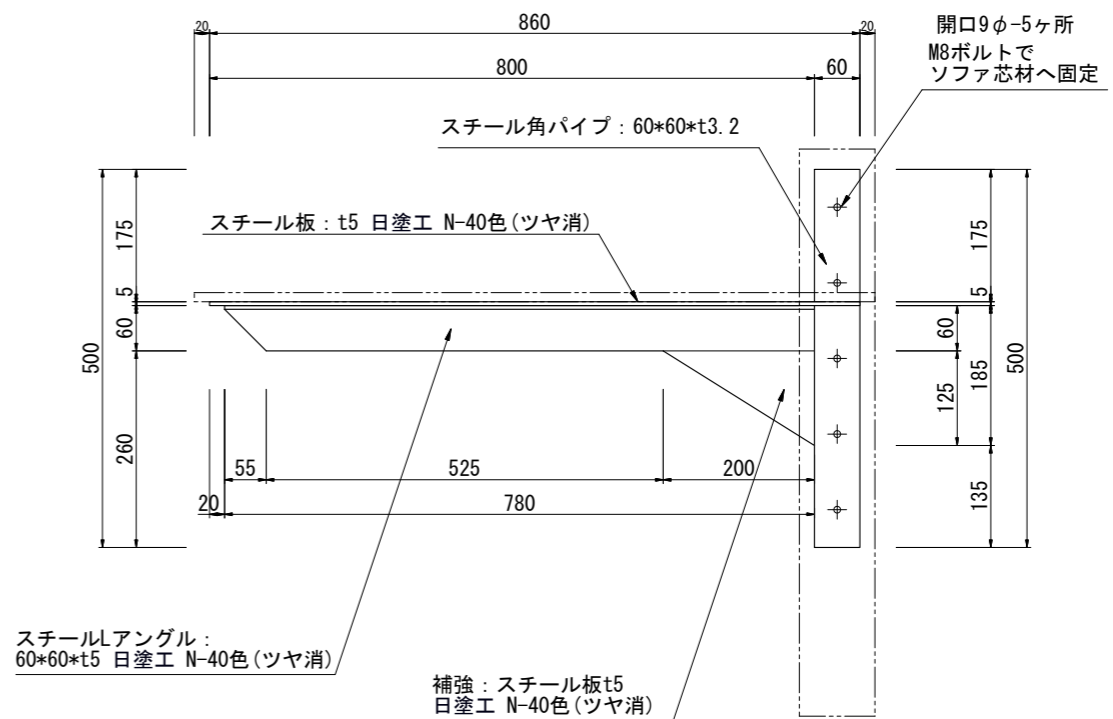

Title スイート ソファ		W2400 × D900 × H750(SH380) -10台-		Project/Type	
Dwg No.	Scale 1:10	Projection 	Drawing 2022.02.18 2022.01.26		

Title ろ霞スイート ソファ		W3400 × D900 × H750(SH380) -1台-		Project/Type	
Dwg No.	Scale 1:20	Projection ⊕	Drawing 2022.02.18 2022.01.26		

左肘用 11台

Title ソファ用 肘金物		Project/Type		
Dwg No.	Scale 1:10	Projection 	Drawing 2022.02.18	

右肘用 1台

Title ソファ用 肘金物		Project/Type		
Dwg No.	Scale 1:10	Projection 	Drawing 2022.02.18	