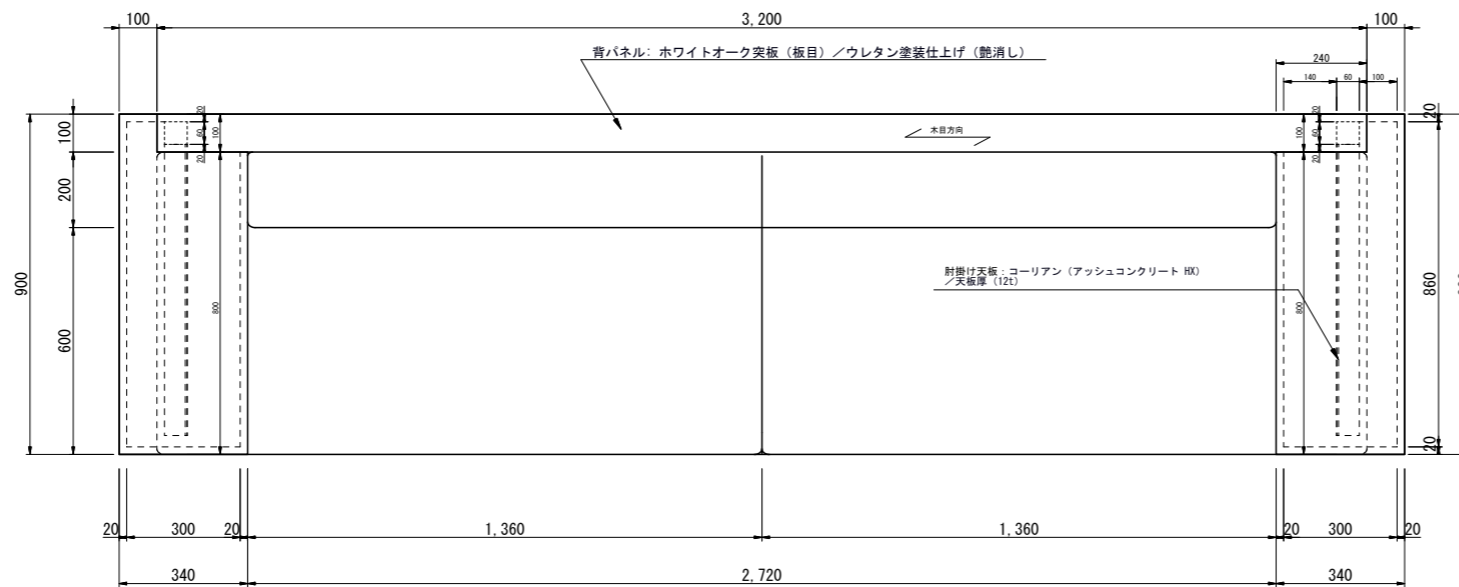

Title スイート ソファ		W2400 × D900 × H750(SH380) -10台-		Project/Type	
Dwg No.	Scale 1:10	Projection 	Drawing 2022.02.18 2022.01.26		

Title ろ霞スイート ソファ		W3400 × D900 × H750(SH380) -1台-		Project/Type	
Dwg No.	Scale 1:20	Projection ⊕	Drawing 2022.02.18 2022.01.26		

左肘用 11台

Title ソファ用 肘金物		Project/Type		
Dwg No.	Scale 1:10	Projection 	Drawing 2022.02.18	

右肘用 1台

Title ソファ用 肘金物		Project/Type		
Dwg No.	Scale 1:10	Projection 	Drawing 2022.02.18	