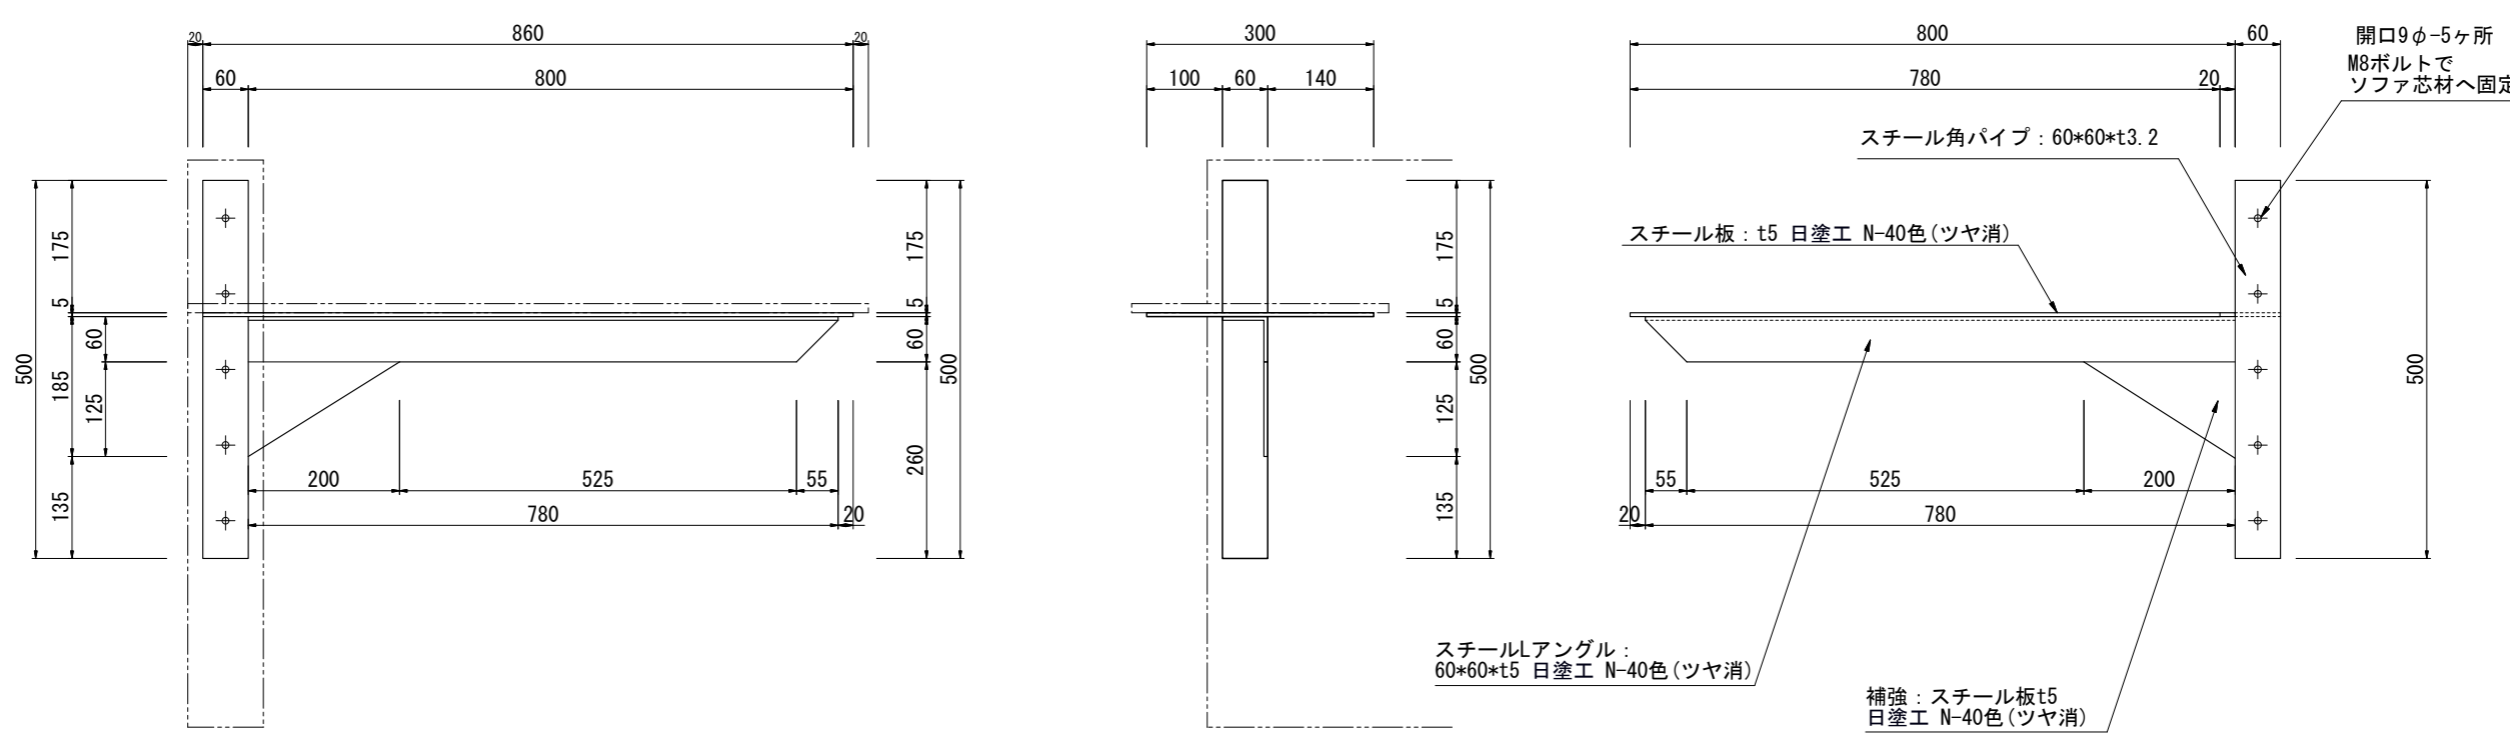

Title スイート ソファ		W2400 × D900 × H750(SH380) -10台-		Project/Type	
Dwg No.	Scale 1:10	Projection 	Drawing 2022.02.18 2022.01.26		

Title ろ霞スイート ソファ		W3400 × D900 × H750(SH380) -1台-		Project/Type	
Dwg No.	Scale 1:20	Projection ⊕	Drawing 2022.02.18 2022.01.26		

左肘用 11台

Title ソファ用 肘金物		Project/Type		
Dwg No.	Scale 1:10	Projection 	Drawing 2022.02.18	

右肘用 1台

Title ソファ用 肘金物		Project/Type		
Dwg No.	Scale 1:10	Projection 	Drawing 2022.02.18	