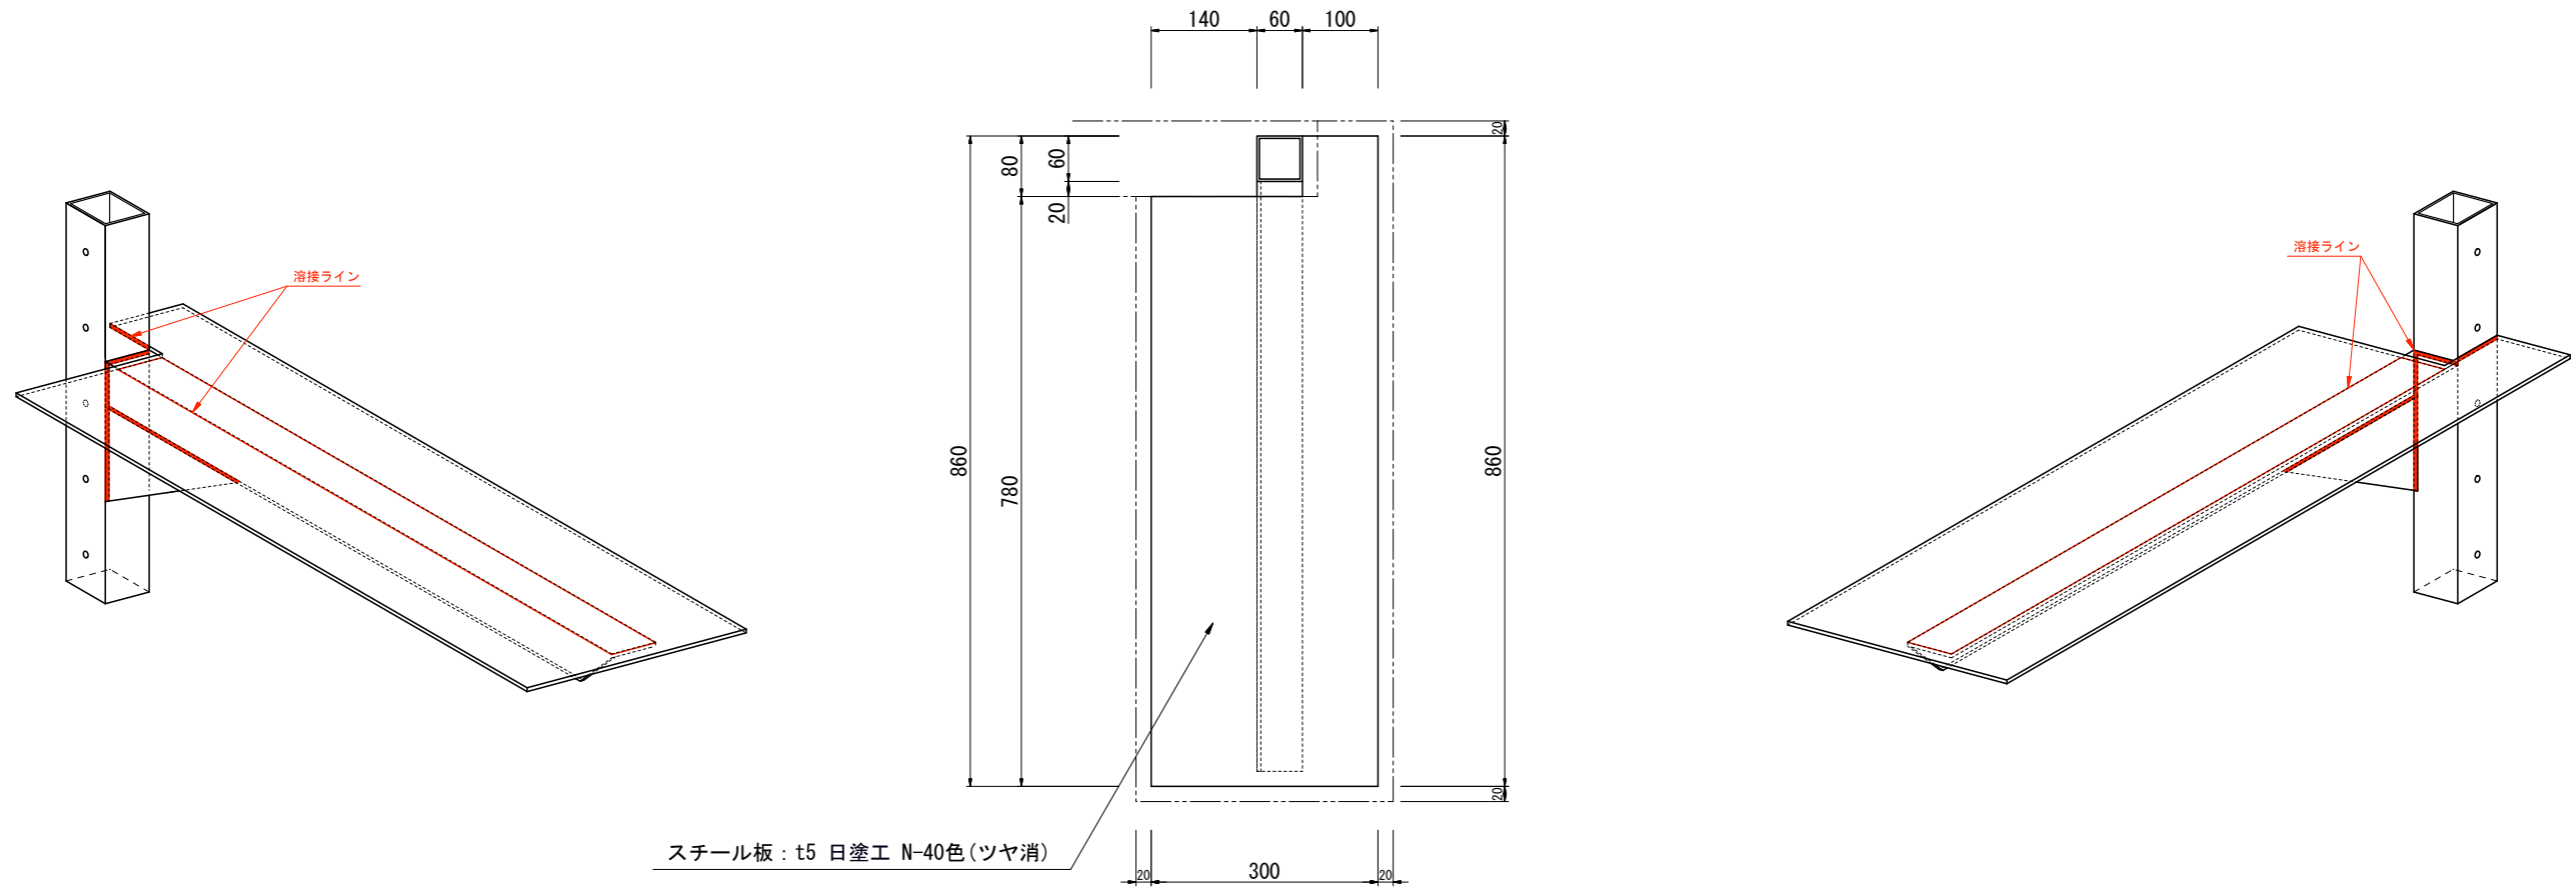

Title スイート ソファ		W2400 × D900 × H750(SH380) -10台-		Project/Type	
Dwg No.	Scale 1:10	Projection 	Drawing 2022.02.18 2022.01.26		

Title ろ霞スイート ソファ		W3400 × D900 × H750(SH380) -1台-		Project/Type	
Dwg No.	Scale 1:20	Projection ⊕	Drawing 2022.02.18 2022.01.26		

左肘用 11台

Title ソファ用 肘金物		Project/Type		
Dwg No.	Scale 1:10	Projection 	Drawing 2022.02.18	

右肘用 1台

Title ソファ用 肘金物		Project/Type		
Dwg No.	Scale 1:10	Projection 	Drawing 2022.02.18	