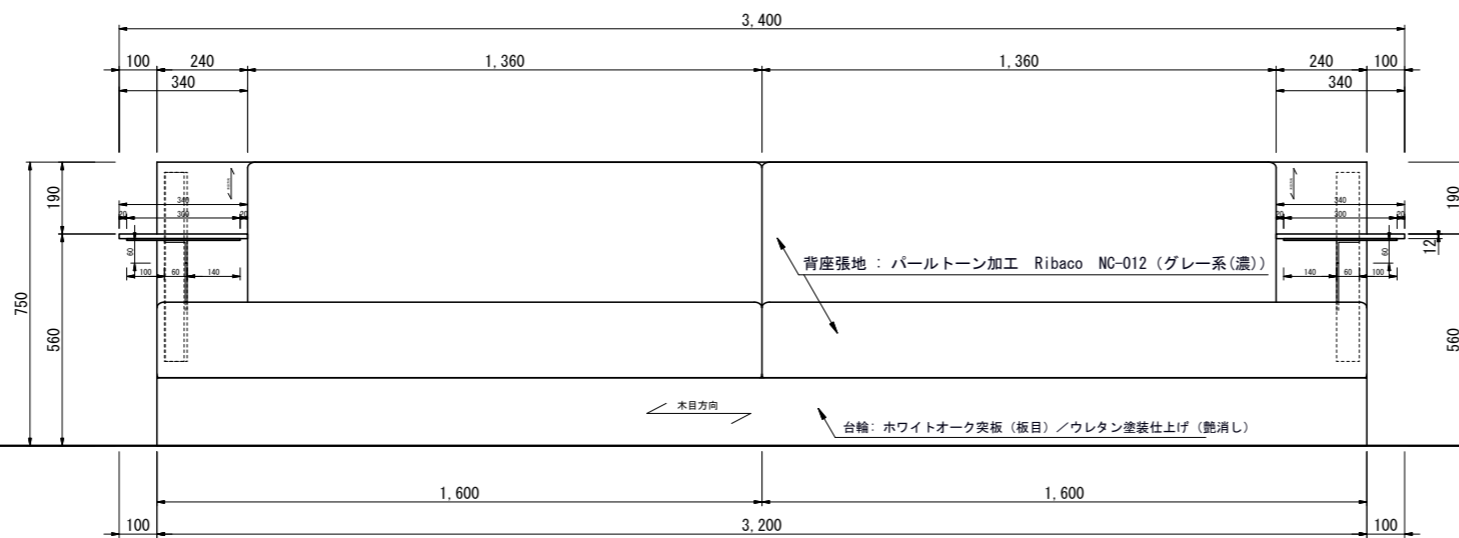

Title スイート ソファ		W2400 × D900 × H750(SH380) -10台-		Project/Type	
Dwg No.	Scale 1:10	Projection 	Drawing 2022.02.18 2022.01.26		

Title ろ霞スイート ソファ		W3400 × D900 × H750(SH380) -1台-		Project/Type	
Dwg No.	Scale 1:20	Projection ⊕	Drawing 2022.02.18 2022.01.26		

左肘用 11台

Title ソファ用 肘金物		Project/Type		
Dwg No.	Scale 1:10	Projection 	Drawing 2022.02.18	

右肘用 1台

Title ソファ用 肘金物		Project/Type		
Dwg No.	Scale 1:10	Projection 	Drawing 2022.02.18	